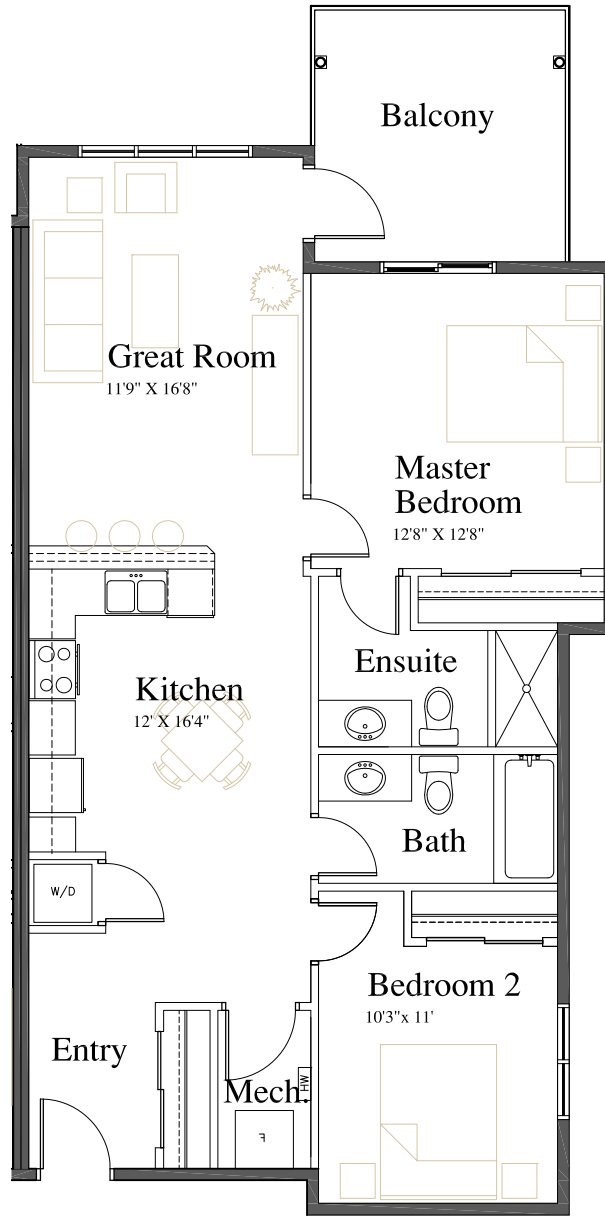

BROWNSTONES I

72 AVE & 108 STREET EDMONTON AB

SUITE TYPE 'H'

Two Bedroom
1027 Sq. Ft
(Unit 204, 216)