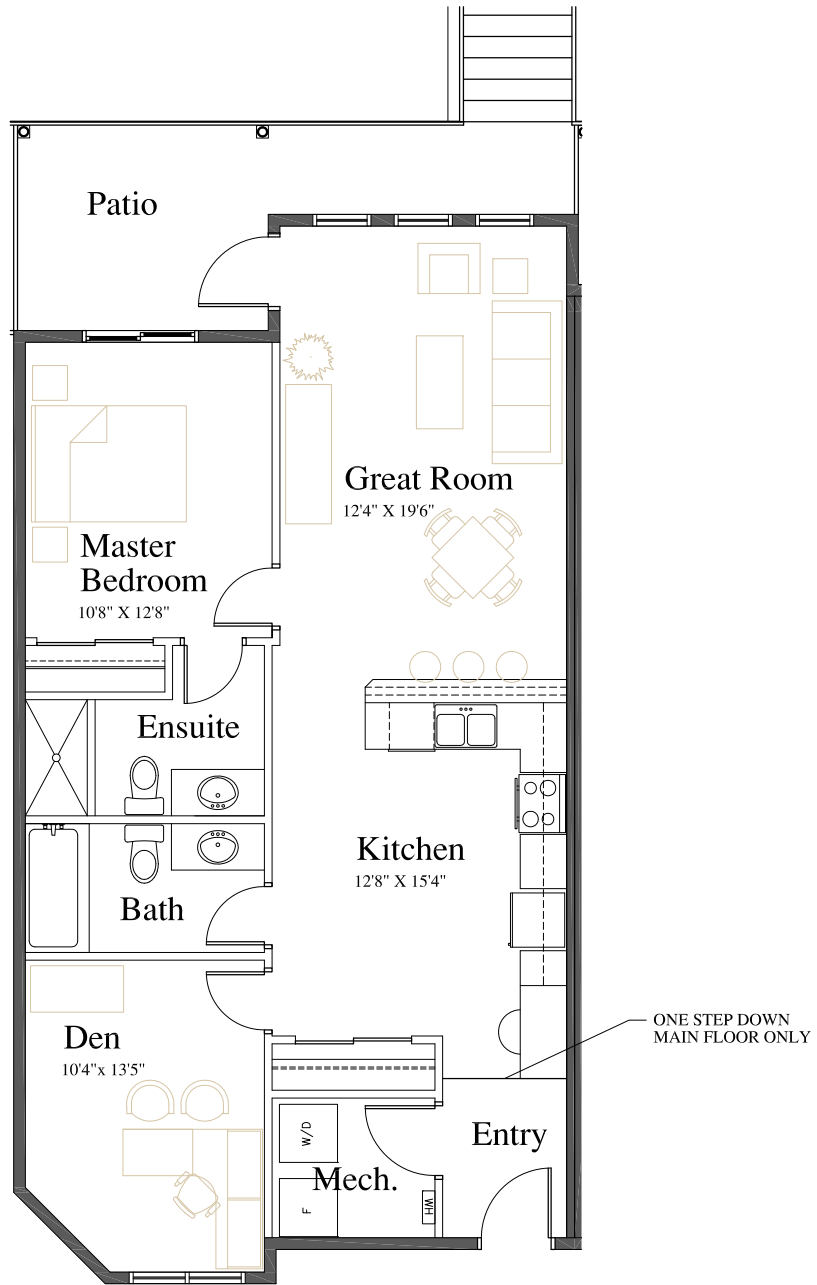

BROWNSTONES I

72 AVE & 108 STREET EDMONTON AB

SUITE TYPE 'A'

One Bedroom + Den
1022 Sq. Ft
(Unit 100, 120)